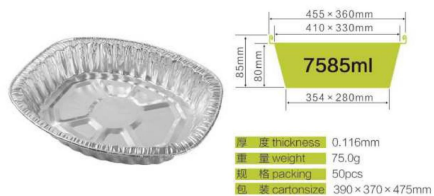

火鸡盘烧烤盘系列

TURKEY PAN/BBQ PAN SERIES

圆形餐盒系列

ROUND CONTAINER SERIES

YSA-T455