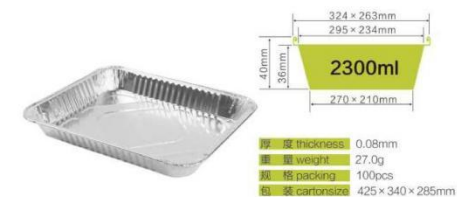

YSA-RE308

YSA-RE315

YSA-RE205

YSA-RE210

YSA-RE320

YSA-RE324A

矩形餐盒系列

RECTANGLE CONTAINER SERIES