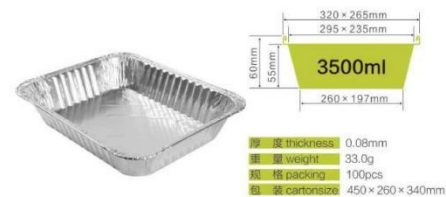

YSA-RE308

YSA-RE315

YSA-RE205

YSA-RE210

YSA-RE320

YSA-RE324A

矩形餐盒系列

RECTANGLE CONTAINER SERIES