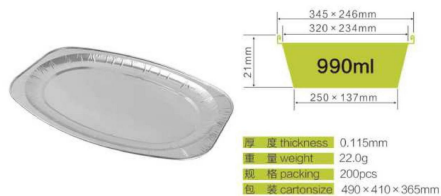

火鸡盘烧烤盘系列

TURKEY PAN/BBQ PAN SERIES

圆形餐盒系列

ROUND CONTAINER SERIES

YSA-P345