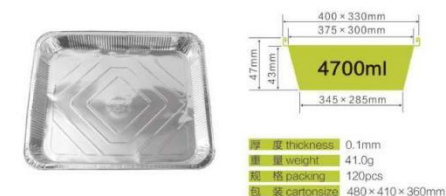

YSA-B525A

YSA-A170B

YSA-A185

YSA-B400

YSA-B525B

火鸡盘烧烤盘系列

TURKEY PAN/BBQ PAN SERIES

圆形餐盒系列